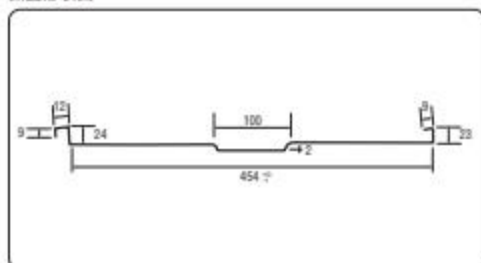

アート400

平葺・横葺・瓦葺などすべての屋根に施工可能な長尺材です。鉄骨、木造屋根に最適。従来の長尺より一段と強度性に優れています。

断面形状図

製品仕様

板厚	0.35mm～0.4mm
動き幅	400mm
原板幅	530mm
ハゼ高	24mm
総短寸法	1,100mm
m当たりのm数	2.5m

成型元:アートルーフ工業(株)

スノーダクト用ルーフ

北国の屋根の問題点、雪対策を経験と実績を生かし、スノーダクト専用に関連された屋根材です。木造用で中間リブがなく施工が容易です。聴が24mmと高いため、すがもりに強く、結露の防止にも効果的です。

断面形状図

製品仕様

板厚	0.35mm～0.4mm
動き幅	455mm
原板幅	530mm
ハゼ高	24mm
総短寸法	600mm
m当たりのm数	2.2m

成型元:アートルーフ工業(株)

オビコ工場内観