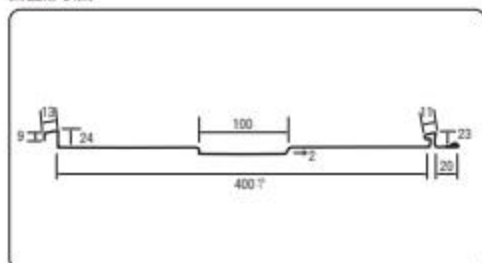

アート400

平葺・横葺・瓦葺などすべての屋根に施工可能な長尺材です。鉄骨、木造屋根に最適。従来の長尺より一段と強度性に優れています。

断面形状図

製品仕様

板厚	0.35mm～0.4mm
動き幅	400mm
原板幅	530mm
ハゼ高	24mm
総短寸法	1,100mm
m当たりのm数	2.5m

成型元:アートルーフ工業(株)

スノーダクト用ルーフ

北国の屋根の問題点、雪対策を経験と実績を生かし、スノーダクト専用に関連された屋根材です。木造用で中間リブがなく施工が容易です。聴が24mmと高いため、すがもりに強く、結露の防止にも効果的です。

断面形状図

製品仕様

板厚	0.35mm～0.4mm
動き幅	455mm
原板幅	530mm
ハゼ高	24mm
総短寸法	600mm
m当たりのm数	2.2m

成型元:アートルーフ工業(株)

オビコ工場内観