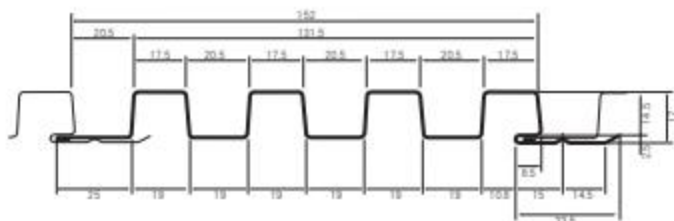

スノースパン

ボルトが見えないために美観性の優れた4山タイプの角スパンです。
北国の気候にあった外断熱工法にも適した外壁材です。

断面形状図

製品仕様

板厚	0.35mm～0.6mm
間き幅	152mm
原板幅	304mm
簡短寸法	700mm
㎡当たりの枚数	6.58枚

厚み0.6mmについてはお問い合わせください。