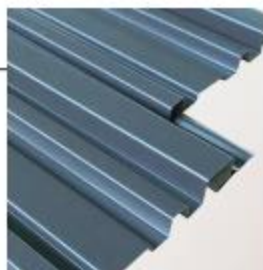

ガルウェーブ

シャープなラインとウェーブ調のデザインが魅力の外壁材です。
凹凸の山高、幅を変えることにより、美しいグラデーションを演出。
外壁材としてはもとより、内装材としても最適です。
グッドデザイン賞受賞の外壁材です。

断面形状図

製品仕様

板 厚	0.35mm～0.5mm
幅 寸	150mm
原 板 幅	304mm
最 短 寸 法	800mm
㎡ 当 た り の m 数	6.67m

※雪印カラー製品のみ成型可能