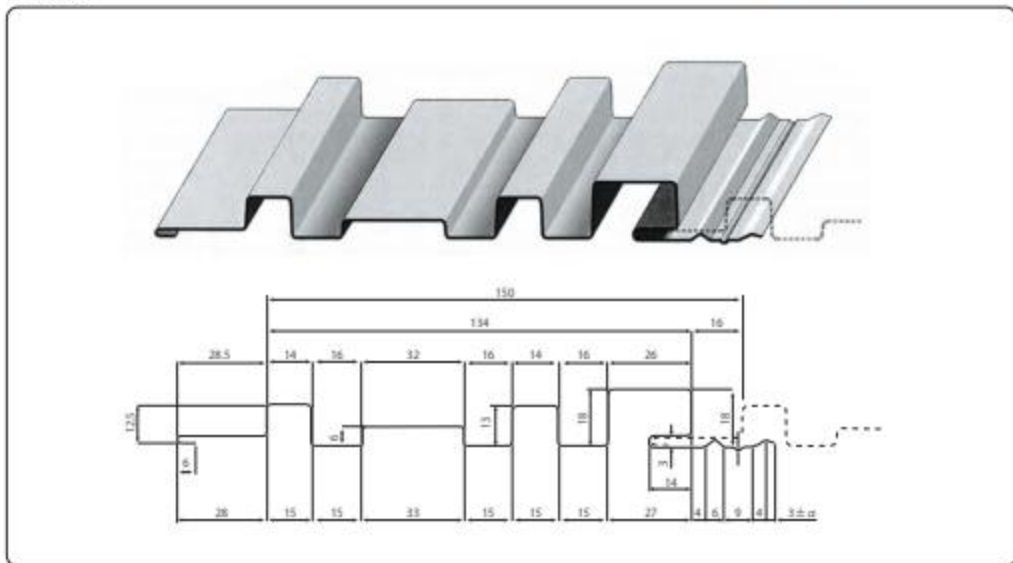

ガルウェーブ

シャープなラインとウェーブ調のデザインが魅力の外壁材です。
凹凸の山高、幅を変えることにより、美しいグラデーションを演出。
外壁材としてはもとより、内装材としても最適です。
グッドデザイン賞受賞の外壁材です。

断面形状図

製品仕様

板 厚	0.35mm～0.5mm
幅 寸	150mm
原 板 幅	304mm
最 短 寸 法	800mm
㎡ 当 た り の m 数	6.67m

※雪印カラー製品のみ成型可能